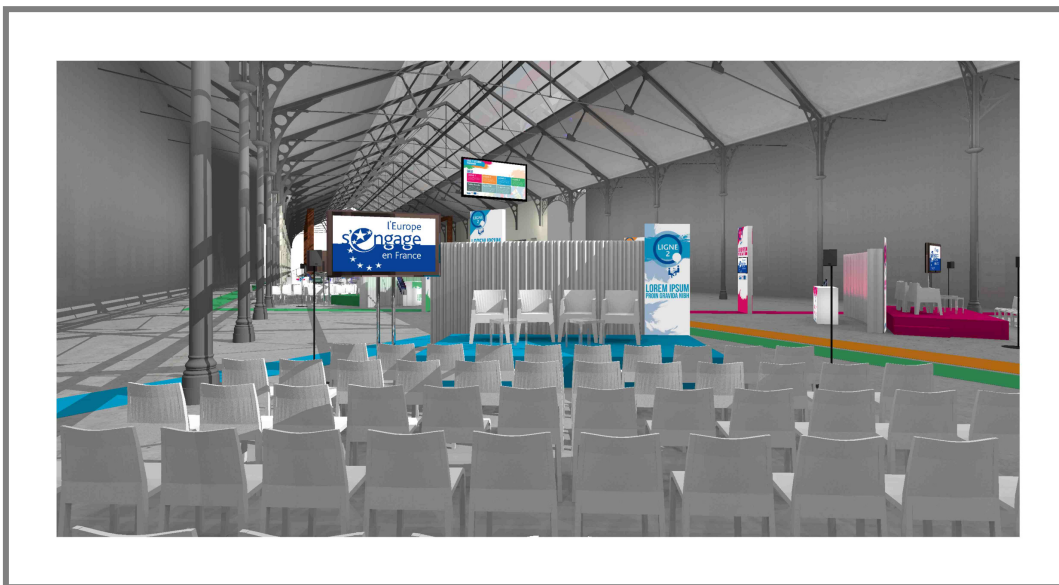

Événement de lancement du PON FSE pour l'Emploi et l'inclusion en Métropole 2014-2020

- Sur les quartiers, des rencontres avec des porteurs de projets autour des thèmes suivants :

mutations économiques, insertion professionnelle, jeunes, innovations liée à la création d'entreprises et à leur consolidation